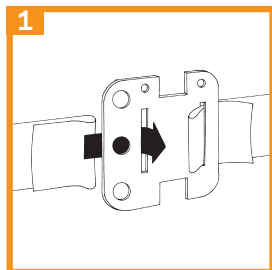

Handleiding Verbindingsplaatje Art. nr. 010745

Dit verbindingsplaatje wordt gemonteerd in de Gallagher TurboLine Hoekisolator # 016702 in een 40mm lintafrestering, op de begin- en eindhoekpaal.

Het plaatje wordt eveneens gebruikt om 2 rollen lint (tot 40mm) met elkaar te verbinden.

Mode d'emploi Plaquette de connexion N° d'art. 010745

Cette plaquette de connexion se monte sur l'isolateur de coin Gallagher TurboLine # 016702 dans une clôture à ruban de 40mm, sur le piquet de départ et de fin de ligne.

La plaquette est également utilisée pour relier 2 rouleaux de ruban (jusqu'à 40mm).

Anleitung Verbindungsplatte Art. Nr. 010745

Diese Verbindungsplatte wird in dem Gallagher TurboLine Breitband Eckisolator # 016702 befestigt. Dieser wird bei einem Breitbandzaun am Anfangs- und am Endpfahl eingesetzt.

Diese Verbindungsplatte wird auch zum Verbinden von 2 Rollen Band (bis 40 mm.) verwendet.

Manual End Strain Insulator Plate Part No. 010745

The End Strain Plate is used in the TurboLine Corner/Strain Insulator # 016702 at every beginning and end of a fence.