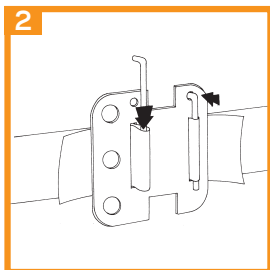

Handleiding Verbindingsplaatje Art. nr. 010745

Dit verbindingsplaatje wordt gemonteerd in de Gallagher TurboLine Hoekisolator # 016702 in een 40mm lintafrestering, op de begin- en eindhoekpaal.

Het plaatje wordt eveneens gebruikt om 2 rollen lint (tot 40mm) met elkaar te verbinden.

Mode d'emploi Plaquette de connexion N° d'art. 010745

Cette plaquette de connexion se monte sur l'isolateur de coin Gallagher TurboLine # 016702 dans une clôture à ruban de 40mm, sur le piquet de départ et de fin de ligne.

La plaquette est également utilisée pour relier 2 rouleaux de ruban (jusqu'à 40mm).

Anleitung Verbindungsplatte Art. Nr. 010745

Diese Verbindungsplatte wird in dem Gallagher TurboLine Breitband Eckisolator # 016702 befestigt. Dieser wird bei einem Breitbandzaun am Anfangs- und am Endpfahl eingesetzt.

Diese Verbindungsplatte wird auch zum Verbinden von 2 Rollen Band (bis 40 mm.) verwendet.

Manual End Strain Insulator Plate Part No. 010745

The End Strain Plate is used in the TurboLine Corner/Strain Insulator # 016702 at every beginning and end of a fence.