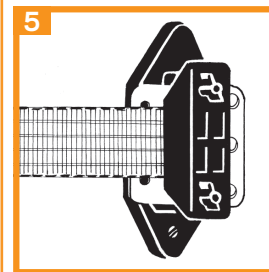

La plaquette est également utilisée pour relier 2 rouleaux de ruban (jusqu'à 40mm).

Anleitung Verbindungsplatte Art. Nr. 010745

Diese Verbindungsplatte wird in dem Gallagher TurboLine Breitband Eckisolator # 016702 befestigt. Dieser wird bei einem Breitbandzaun am Anfangs- und am Endpfahl eingesetzt.

Diese Verbindungsplatte wird auch zum Verbinden von 2 Rollen Band (bis 40 mm.) verwendet.

Manual End Strain Insulator Plate Part No. 010745

The End Strain Plate is used in the TurboLine Corner/Strain Insulator # 016702 at every beginning and end of a fence.

You can also use the plate to connect 2 tapes (40mm) with each other. Alternatively use Tape Connector #010820.

Manual Anslutningsplatta Art.Nr. 010745

För att användas i kombination med TurboLine hörn/Spännisolator #016702, vid grind-, start- och slutstolpe.