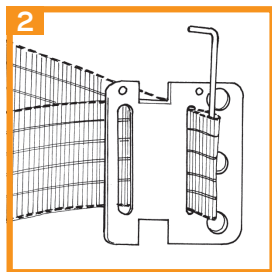

Handleiding Verbindingsplaatje Art. nr. 010745

Dit verbindingsplaatje wordt gemonteerd in de Gallagher TurboLine Hoekisolator # 016702 in een 40mm lintafrestering, op de begin- en eindhoekpaal.

Het plaatje wordt eveneens gebruikt om 2 rollen lint (tot 40mm) met elkaar te verbinden.

Mode d'emploi Plaquette de connexion N° d'art. 010745

Cette plaquette de connexion se monte sur l'isolateur de coin Gallagher TurboLine # 016702 dans une clôture à ruban de 40mm, sur le piquet de départ et de fin de ligne.

La plaquette est également utilisée pour relier 2 rouleaux de ruban (jusqu'à 40mm).

Anleitung Verbindungsplatte Art. Nr. 010745

Diese Verbindungsplatte wird in dem Gallagher TurboLine Breitband Eckisolator # 016702 befestigt. Dieser wird bei einem Breitbandzaun am Anfangs- und am Endpfahl eingesetzt.

Diese Verbindungsplatte wird auch zum Verbinden von 2 Rollen Band (bis 40 mm.) verwendet.

Manual End Strain Insulator Plate Part No. 010745

The End Strain Plate is used in the TurboLine Corner/Strain Insulator # 016702 at every beginning and end of a fence.