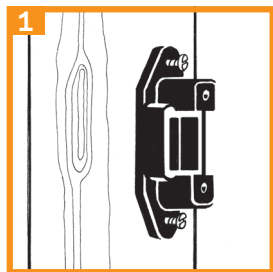

Handleiding Verbindingsplaatje Art. nr. 010745

Dit verbindingsplaatje wordt gemonteerd in de Gallagher TurboLine Hoekisolator # 016702 in een 40mm lintafrestering, op de begin- en eindhoekpaal.

Het plaatje wordt eveneens gebruikt om 2 rollen lint (tot 40mm) met elkaar te verbinden.

Mode d'emploi Plaquette de connexion N° d'art. 010745

Cette plaquette de connexion se monte sur l'isolateur de coin Gallagher TurboLine # 016702 dans une clôture à ruban de 40mm, sur le piquet de départ et de fin de ligne.

La plaquette est également utilisée pour relier 2 rouleaux de ruban (jusqu'à 40mm).

Anleitung Verbindungsplatte Art. Nr. 010745

Diese Verbindungsplatte wird in dem Gallagher TurboLine Breitband Eckisolator # 016702 befestigt. Dieser wird bei einem Breitbandzaun am Anfangs- und am Endpfahl eingesetzt.

Diese Verbindungsplatte wird auch zum Verbinden von 2 Rollen Band (bis 40 mm.) verwendet.

Manual End Strain Insulator Plate Part No. 010745

The End Strain Plate is used in the TurboLine Corner/Strain Insulator # 016702 at every beginning and end of a fence.